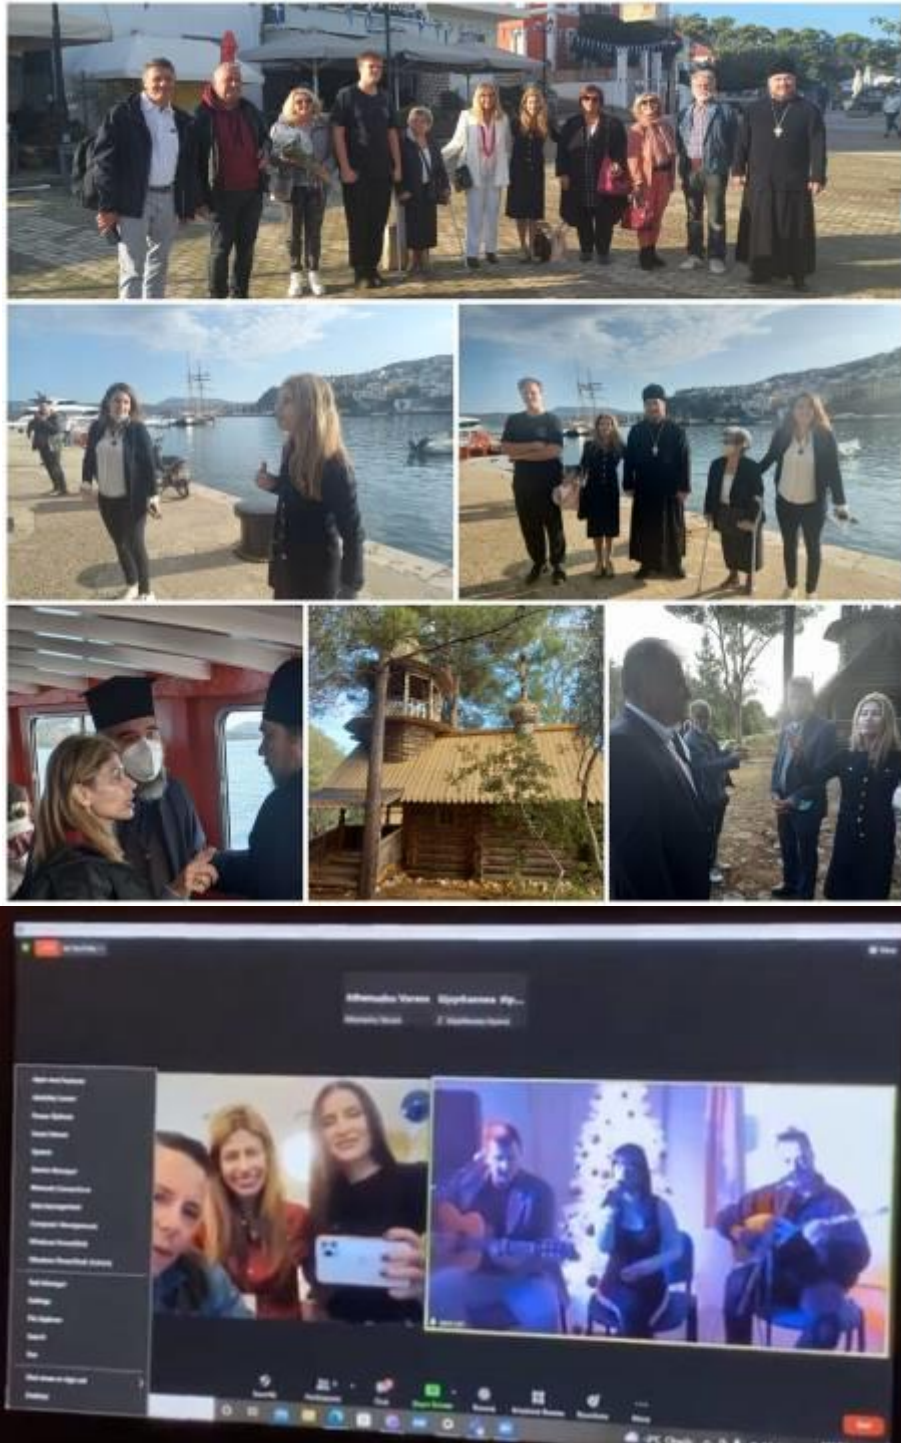

ГРЕЧЕСКИЙ КУЛЬТУРНЫЙ ЦЕНТР
Москва, Алтуфьевское шоссе, 44
офис № 9, 2 этаж
Тел.: 7084809 – Тел./Факс: 7084810

KENTPO ΕΛΛΗΝΙΚΟΥ ΠΟΛΙΤΕΙΟΥ
Altufyevskoe shosse, 44, office No 9, 2nd floor
127566 Moscow, Russia
Tel.: +7 495 7084809; Tel./Fax: +7 495 7084810

e-mail: hcc@mail.ru info@hecucenter.ru
www.hecucenter.ru
skype: [hellenic-cultural-center](https://www.skype.com/join/hellenic-cultural-center)
facebook: <http://www.facebook.com/Hecucenter>
vkontakte: <http://vk.com/hecucenter>
LinkedIn: <http://www.linkedin.com/company/hellenic-cultural-center>